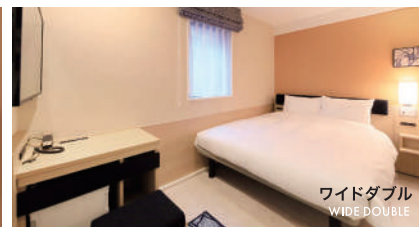

ホテル日本橋サイボー

ホテル日本橋サイボー

〒103-0013 東京都中央区日本橋人形町3丁目3-16

TEL: 03-3668-2323 / FAX: 03-3668-1669

✉ info@hotel-saibo.co.jp

HOTEL
NIHONBASHI
SAIBO

デラックスダブル
DELUXE DOUBLE

スタンダードツイン
STANDARD TWIN

コンフォートシングル
COMFORT SINGLE

使い勝手の良いデスク

2023年リニューアル

機能性・快適な空間にこだわった客室

ビジネスでも観光でも快適にお過ごしいただけるよう、充実の設備でお客様の滞在をサポートします。

コネクティングルーム
CONNECTING ROOM

当ホテルではファミリー、グループでのご利用に最適な二部屋続きのコネクティングルームもご用意しております。

間取り図(一例)

全室Android TV搭載

ワイドダブル
WIDE DOUBLE

ビジネスホテルにはない 豊富なアメニティでおもてなし

ロビーには約30種類の無料アメニティと約6種類のブランドシャンプーをご用意しております。ご宿泊のお客様は、滞在中に使用する分をご自由にお持ちいただけます。