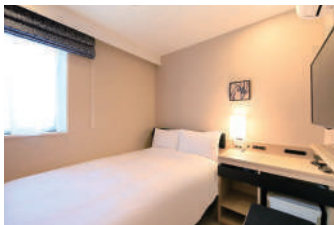

ホテル日本橋サイボー

ホテル日本橋サイボー

〒103-0013 東京都中央区日本橋人形町3丁目3-16

TEL: 03-3668-2323 / FAX: 03-3668-1669

✉ info@hotel-saibo.co.jp

HOTEL
NIHONBASHI
SAIBO

デラックスダブル
DELUXE DOUBLE

スタンダードツイン
STANDARD TWIN

コンフォートシングル
COMFORT SINGLE

使い勝手の良いデスク

2023年リニューアル

機能性・快適な空間にこだわった客室

ビジネスでも観光でも快適にお過ごしいただけるよう、充実の設備でお客様の滞在をサポートします。

コネクティングルーム
CONNECTING ROOM

当ホテルではファミリー、グループでのご利用に最適な二部屋続きのコネクティングルームもご用意しております。

間取り図(一例)

全室Android TV搭載

ワイドダブル
WIDE DOUBLE

ビジネスホテルにはない 豊富なアメニティでおもてなし

ロビーには約30種類の無料アメニティと約6種類のブランドシャンプーをご用意しております。ご宿泊のお客様は、滞在中に使用する分をご自由にお持ちいただけます。