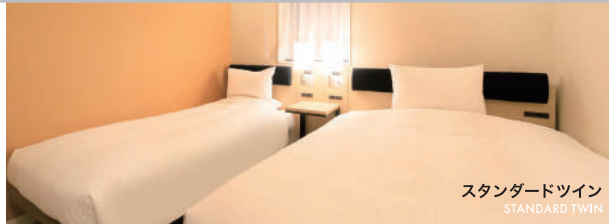

ホテル日本橋サイボー

ホテル日本橋サイボー

〒103-0013 東京都中央区日本橋人形町3丁目3-16

TEL: 03-3668-2323 / FAX: 03-3668-1669

✉ info@hotel-saibo.co.jp

HOTEL
NIHONBASHI
SAIBO

デラックスダブル
DELUXE DOUBLE

スタンダードツイン
STANDARD TWIN

コンフォートシングル
COMFORT SINGLE

使い勝手の良いデスク

2023年リニューアル

機能性・快適な空間にこだわった客室

ビジネスでも観光でも快適にお過ごしいただけるよう、充実の設備でお客様の滞在をサポートします。

コネクティングルーム
CONNECTING ROOM

当ホテルではファミリー、グループでのご利用に最適な二部屋続きのコネクティングルームもご用意しております。

間取り図(一例)